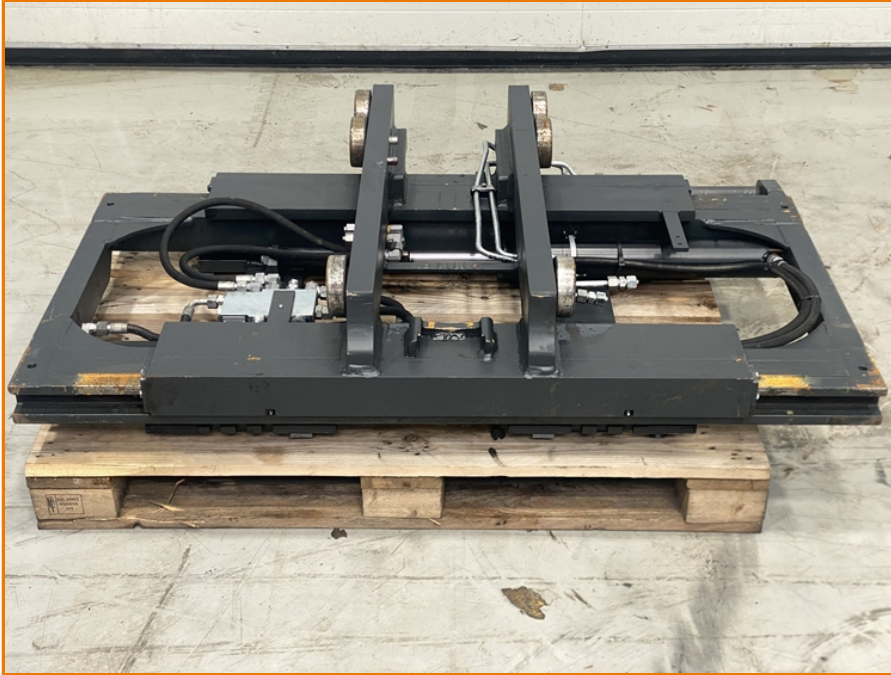

Productsheet

18401 KAUP 6T466BI 2018

Stocknr	: 18401	Capacity	: 6.000 kg
Make	: KAUP	Lift height	: 0.00 m
Model	: 6T466BI	Building height	: 0.00 m
Power	:	Hours	: 0
Year	: 2018		
Extras	: sideshift fork pos tx H60d		