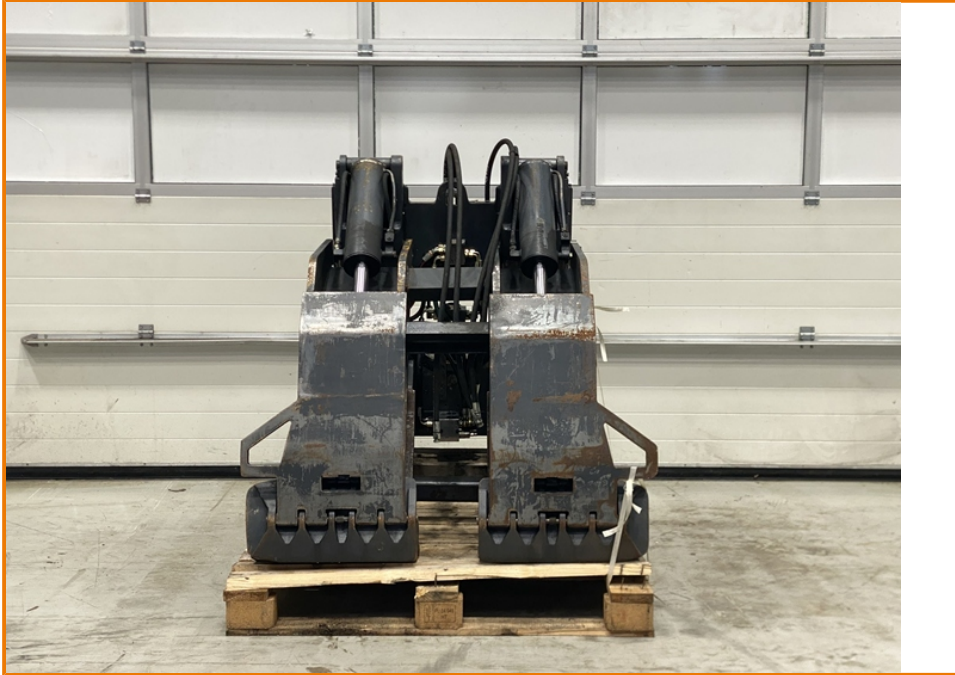

Productsheet

18445 RONCARI PGC445A160J0 0

Stocknr	: 18445	Capacity	: 7.000 kg
Make	: RONCARI	Lift height	: 0.00 m
Model	: PGC445A160J0	Building height	: 0.00 m
Power	:	Hours	: 0
Year	: 0		
Extras	: Rollclamp 560-1610mm		